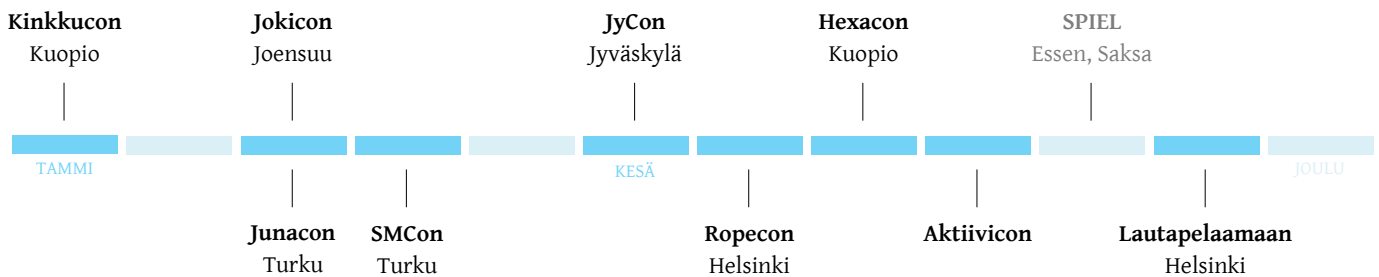

Suomen lautapeliseura on perustettu suomalaisten lautapeliharrastajien yhteisöksi ja etujärjestöksi. Seura pyrkii edistämään suomalaista lautapelikulttuuria järjestämällä pelitapahtumia ja toimimalla yhdistävänä tekijänä Suomen lautapeliharrastajien välillä. Pidämme myös yhteyttä lautapelialalla toimiviin yrityksiin. Seuralla on puolisen tuhatta aktiivista jäsentä.

Seuralla on aktiivisia pelikerhoja 10 paikkakunnalla ja useampia kerhoja sekä Helsingissä että Espoossa. Pelikerhot järjestävät kaikille avointa pelitoimintaa ja kokoontuvat vähintään kerran kuukaudessa pelaamaan. Pelikerhojen tarkemmat yhteystiedot ja pelipaikat löydät seuran foorumilta.

Seura järjestää pelikerhojensa avustuksella useampia tapahtumia vuodessa. Kaikissa tapahtumissa on paikalla kirjastomme, joka kattaa yli 650 lautapeliä. Tapahtumiimme ovat tervetulleita kaikki ikään, rotuun, sukupuoleen tai uskontoon katsomatta.